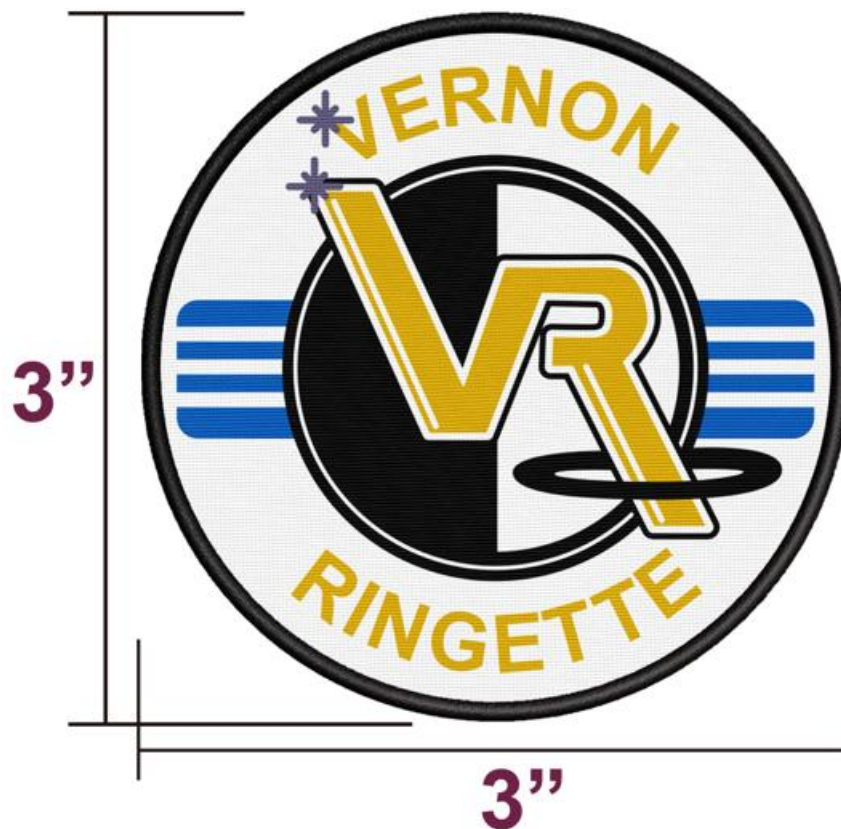

$8.00 (+Taxes)